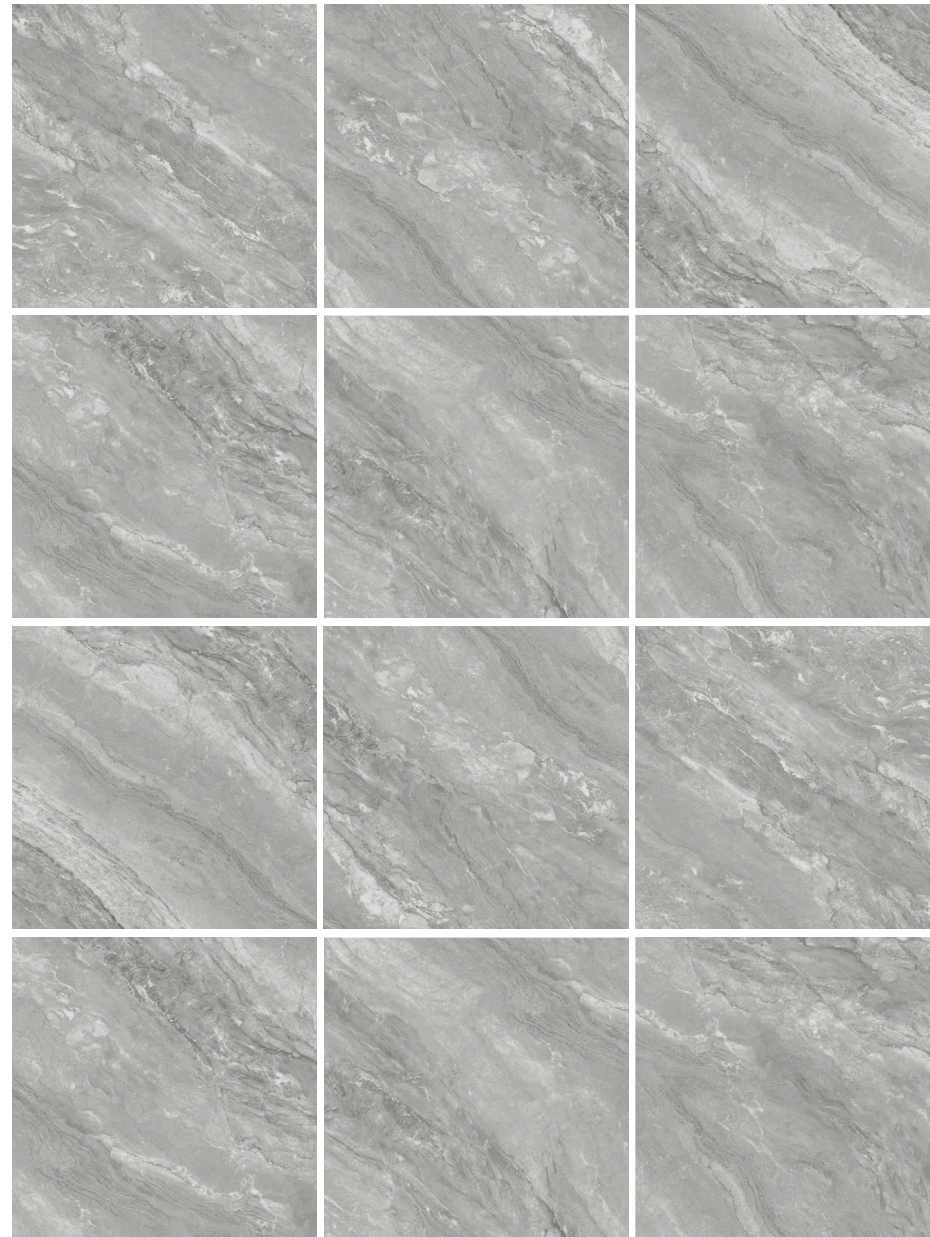

APUNO

MK90007.02 - Glossy - 120x120cm - 12 Faces