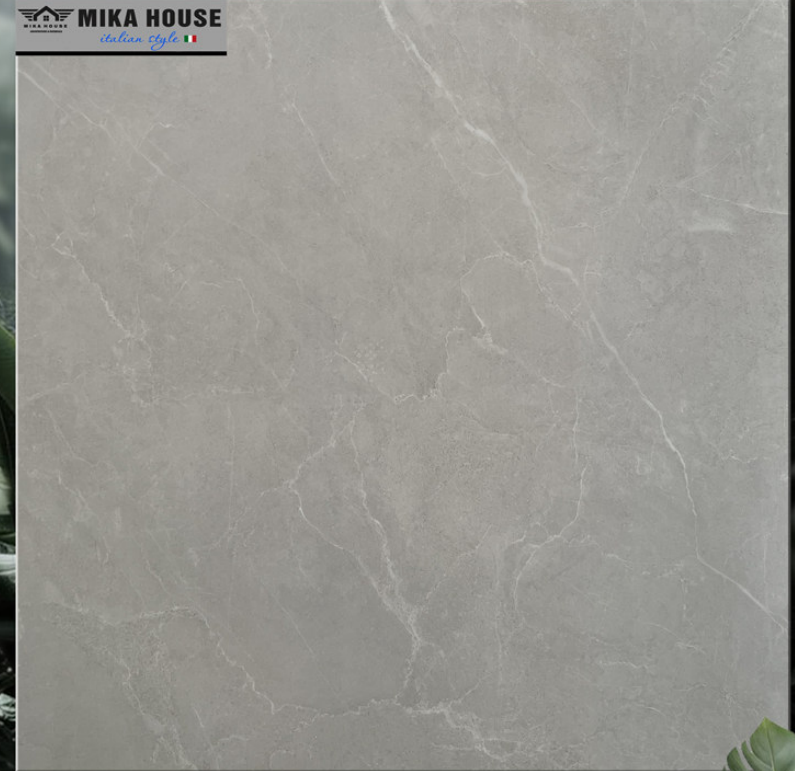

www.mikahouse.vn

Matt ngọc trai, êm mềm.

Không bám bẩn.

Bề mặt siêu bền.

Không thấm ngấm.

 **MIKA HOUSE**
italian style 

MK8102031 100x100 / matt/ porcelain

www.mikahouse.vn